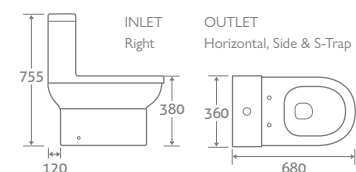

15399 **£497**

ROUND BASIN & PEDESTAL

H 850 x W 595 x D 470
– 1 tap hole

22436 **£299**

SQUARE BASIN & PEDESTAL

H 870 x W 565 x D 480
– 1 tap hole

15429 **£299**

EIFFEL