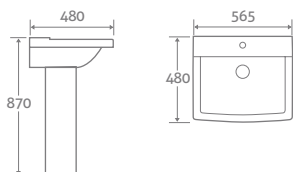

15399 **£497**

ROUND BASIN & PEDESTAL

H 850 x W 595 x D 470
– 1 tap hole

22436 **£299**

SQUARE BASIN & PEDESTAL

H 870 x W 565 x D 480
– 1 tap hole

15429 **£299**

EIFFEL