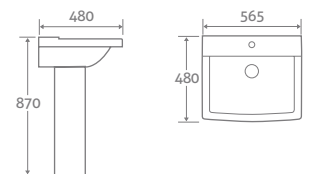

- 1 tap hole

22436	£299
-------	-------------

SQUARE BASIN & PEDESTAL

H 870 x W 565 x D 480

- 1 tap hole

15429	£299
-------	-------------

EPERNAY

TOILET