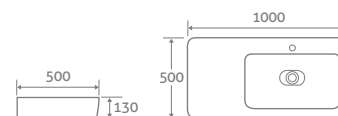

138222

£599

White

138219

£508

700 H 130 x W 700 x D 500

Matt Black

138224