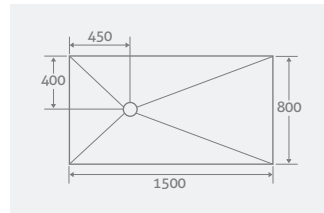

Offset Drain
1500 x 800 x 25 12857 **£408**