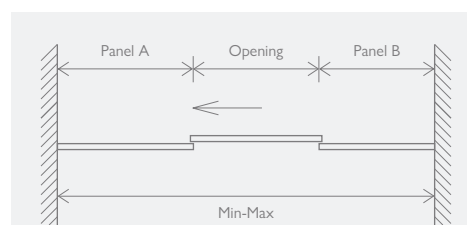

SPIRIT

SLIDING DOOR

1300	151268	£908
1400	69246	£946
1500	69247	£974
1600	151269	£992
1700	69248	£1016

SIDE PANEL

700	138866	£395
760	138867	£414
800	69249	£427
900	69250	£453

SLIDING DOOR

	Min	Max	Panel A	Opening	Panel B
1300	1265	1300	555	490	94
1400	1365	1400	555	490	194
1500	1465	1500	555	490	294
1600	1565	1600	555	490	394
1700	1665	1700	555	490	494