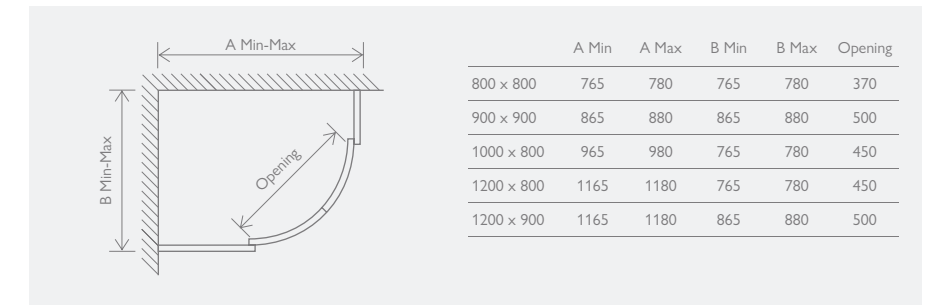

SHOWER TRAYS Pages 40-48