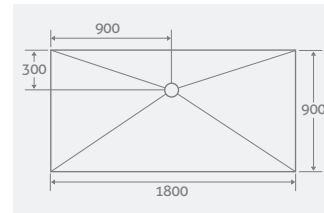

Offset Drain
1800 x 900 x 25 12858 **£461**