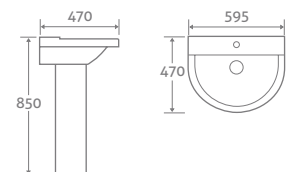

15399 **£497**

ROUND BASIN & PEDESTAL

H 850 x W 595 x D 470
– 1 tap hole

22436 **£299**

SQUARE BASIN & PEDESTAL

H 870 x W 565 x D 480
– 1 tap hole

15429 **£299**

EIFFEL